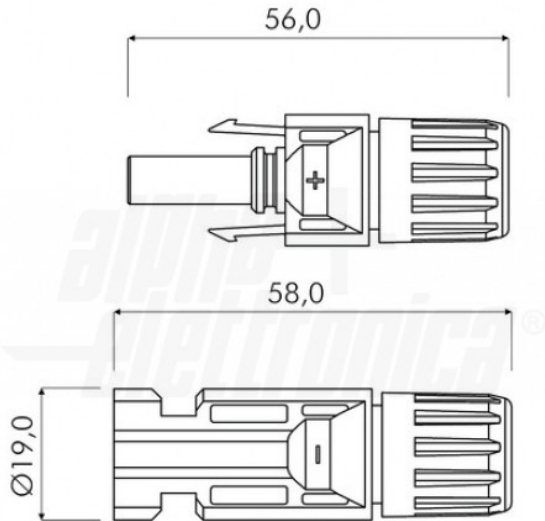

Disegni Tecnici

Alpha Elettronica si riserva il diritto di modificare i prodotti in qualsiasi momento senza obbligo di preavviso. I prodotti offerti da Alpha Elettronica S.r.l. possono subire modifiche tecniche e/o estetiche per contingenti esigenze di produzione e o per causa di forza maggiore.